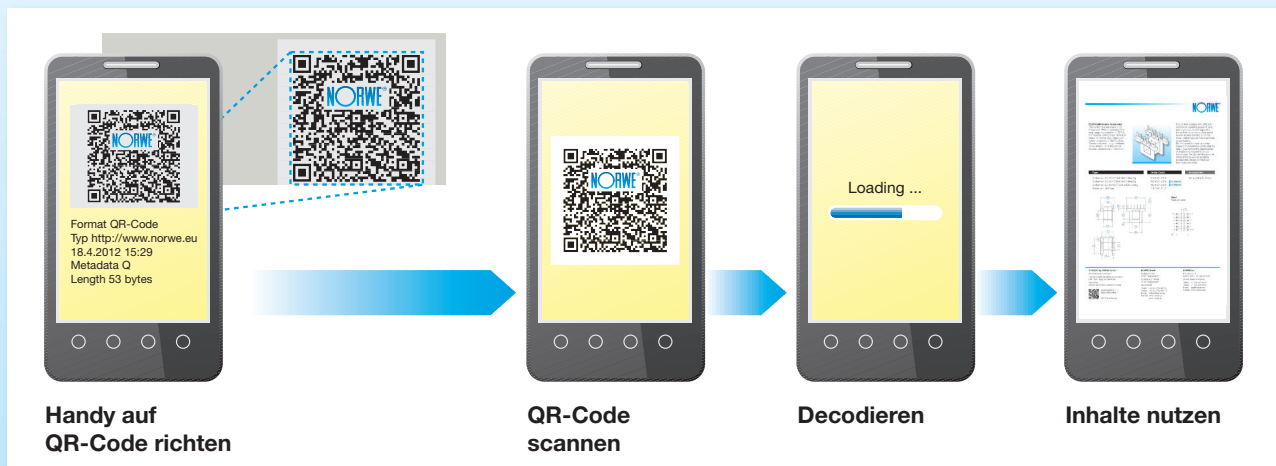

Aktuelle Produktinformationen mit NORWE QR-Code

Der QR-Code auf allen Seiten dieser Messeneuheiten ermöglicht Ihnen den Zugang zu den jeweils aktuellen Daten auf unserer Website. Auch alle Produktinformationen und Datenblätter von NORWE, die Sie als Download von unserer Website abrufen können, verfügen zwischenzeitlich über einen QR-Code zum mobilen Zugriff auf die neueste Version der jeweiligen Produktdaten.

© 11/2012 by NORWE GmbH

Gewährleistungshinweise siehe Verkaufs- und Lieferbedingungen

NORWE GmbH

Postfach 13 56
51691 Bergneustadt
Paulstraße 5, Pernze
51702 Bergneustadt
Deutschland

Telefon +49 (0) 27 63-807-0
Telefax +49 (0) 27 63-807-77
E-mail verkauf@norwe.de
Internet www.norwe.de
www.norwe.eu

NORWE Inc.

P.O. Box 25 11
North Canton, OH 44720-0511
United States of America
Telefon +1-330 497-8113
Telefax +1-330 305-0592
E-mail usa@norwe.com
Internet www.norwe.com

Aktueller Stand des Datenblattes online

QR Online-Version