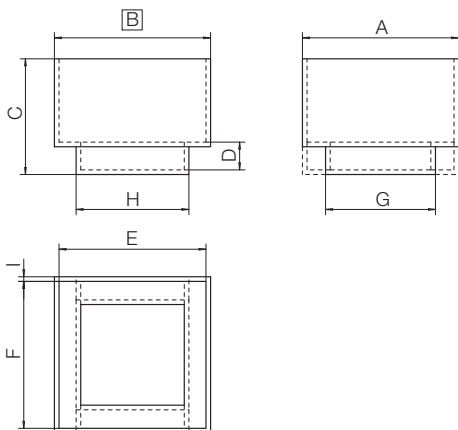

Type	Order-Code	A	B	C	D	E	F	G	H	I
EJ 30/vlc/24.0/p6g	04820-024	32.4	27.4	24.8	4.0	25.8	30.8	22.8	20.8	0.8
		1.276	1.079	0.976	0.157	1.016	1.213	0.898	0.819	0.031
EJ 30/vlc/26.5/p6g	04899-024	32.4	27.4	27.3	4.0	25.8	30.8	22.8	20.8	0.8
		1.276	1.079	1.075	0.157	1.016	1.213	0.898	0.819	0.031
EJ 30/vlc/29.0/p6g	04835-024	32.4	27.4	29.8	4.0	25.8	30.8	22.8	20.8	0.8
		1.276	1.079	1.173	0.157	1.016	1.213	0.898	0.819	0.031
M 30/vlc/19.5/p6g	00690-024	32.8	32.8	20.3	5.7	31.2	31.2	23.8	23.8	0.8
		1.291	1.291	0.799	0.224	1.228	1.228	0.937	0.937	0.031
M 30/vlc/21.0/p6g	00700-024	32.8	32.8	21.8	5.7	31.2	31.2	23.8	23.8	0.8
		1.291	1.291	0.858	0.224	1.228	1.228	0.937	0.937	0.031
M 30/vlc/25.0/p6g	00980-024	32.8	32.8	25.8	5.7	31.2	31.2	23.8	23.8	0.8
		1.291	1.291	1.016	0.224	1.228	1.228	0.937	0.937	0.031
EE 32/vlb/24.0/p6g	10590-024	35.0	34.0	25.0	5.5	32.4	33.4	29.0	28.0	0.8
		1.378	1.339	0.984	0.217	1.276	1.315	1.142	1.102	0.031
EJ 38/vlc/29.8/p6g	05197-024	41.0	35.0	30.6	5.7	33.4	39.4	29.6	25.2	0.8
		1.614	1.378	1.205	0.224	1.315	1.551	1.165	0.992	0.031